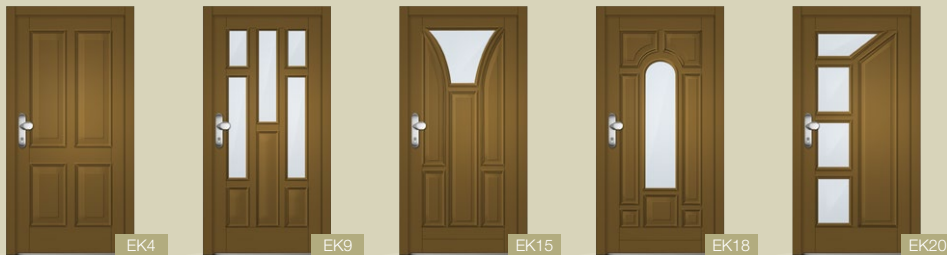

Dřevěné dveře

Vstupní dveře jsou tím prvním, s čím se majitel či návštěvník domu při příchodu setká. Ze dřeva vyrobené dveře zajišťují bezpečný a reprezentativní vstup do rodinných či bytových domů.

Naše dřevěné dveře, vyrobené z lepeného hranolu s vysoce odolnou povrchovou úpravou, se vyznačují vysokou kvalitou, dokonalou tvarovou stálostí, dlouhou životností a skvělým estetickým působením. Nabízíme je standardně s třibodovým zámkem a v široké škále mnoha variant provedení, které vždy odpovídá konkrétnímu individuálnímu požadavku zákazníka při zachování maximální kvality, funkčnosti a estetičnosti. Při jejich výrobě se opíráme o mnohaletou tradici a velké výrobní zkušenosti.

V současné době Vám nabízíme: Dřevěné dveře 78 a Dřevěné dveře 88.

Používané dřeviny: smrk, meranti, modřín, dub

Některé varianty provedení:

KONSTRUKČNÍ