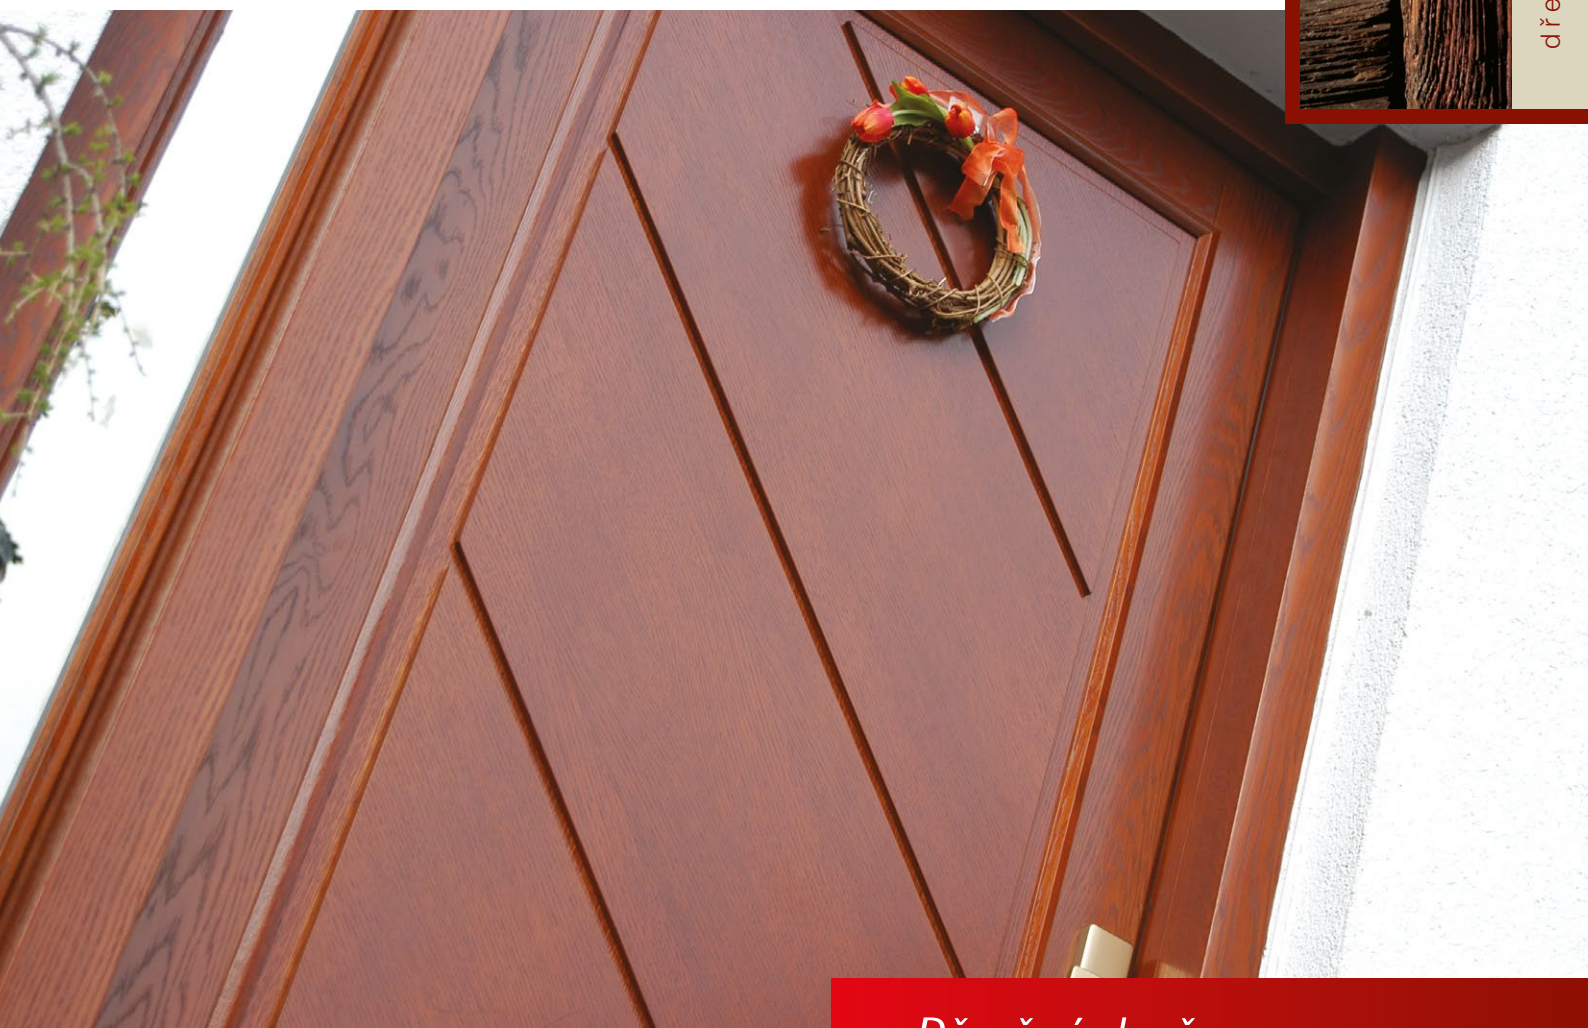

vnímejte **světlo**
a **teplo** domova

hliník

plast

dřevo

Dřevěné dveře

PKS

okna prověřená Vysočinou®