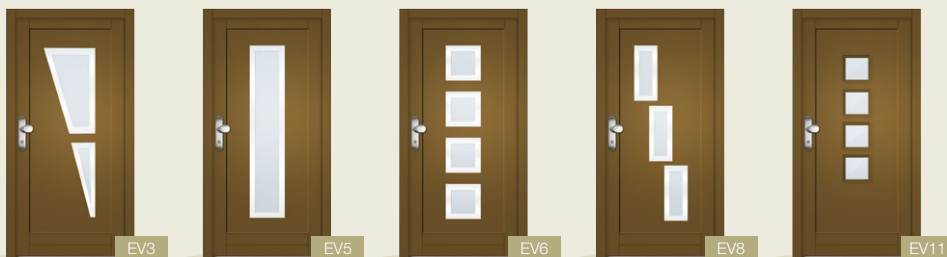

V současné době Vám nabízíme: Dřevěné dveře 78 a Dřevěné dveře 88.

Používané dřeviny: smrk, meranti, modřín, dub

Některé varianty provedení:

KONSTRUKČNÍ

VÝPLŇOVÉ

PANELOVÉ

Dveře dle vlastního návrhu zákazníka