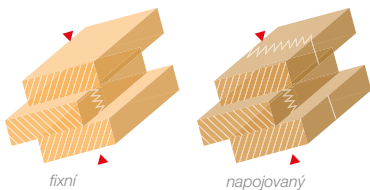

Dřevohliníkové okno 88

z čtyřvrstvého lepeného hranolu, opláštěné hliníkem zaručujícím dokonalou ochranu dřevěných prvků

Konstrukční systém IV 88 dřevohliník ALURON GEMINI QUADRAT FB

Používané dřeviny

smrk: hranol fixní z nenastavovaných lamel, na pohledových plochách popř. hranol napojovaný z lamel nastavovaných
meranti: hranol fixní z nenastavovaných lamel
dub: hranol fixní z nenastavovaných lamel
modřín: hranol fixní z nenastavovaných lamel